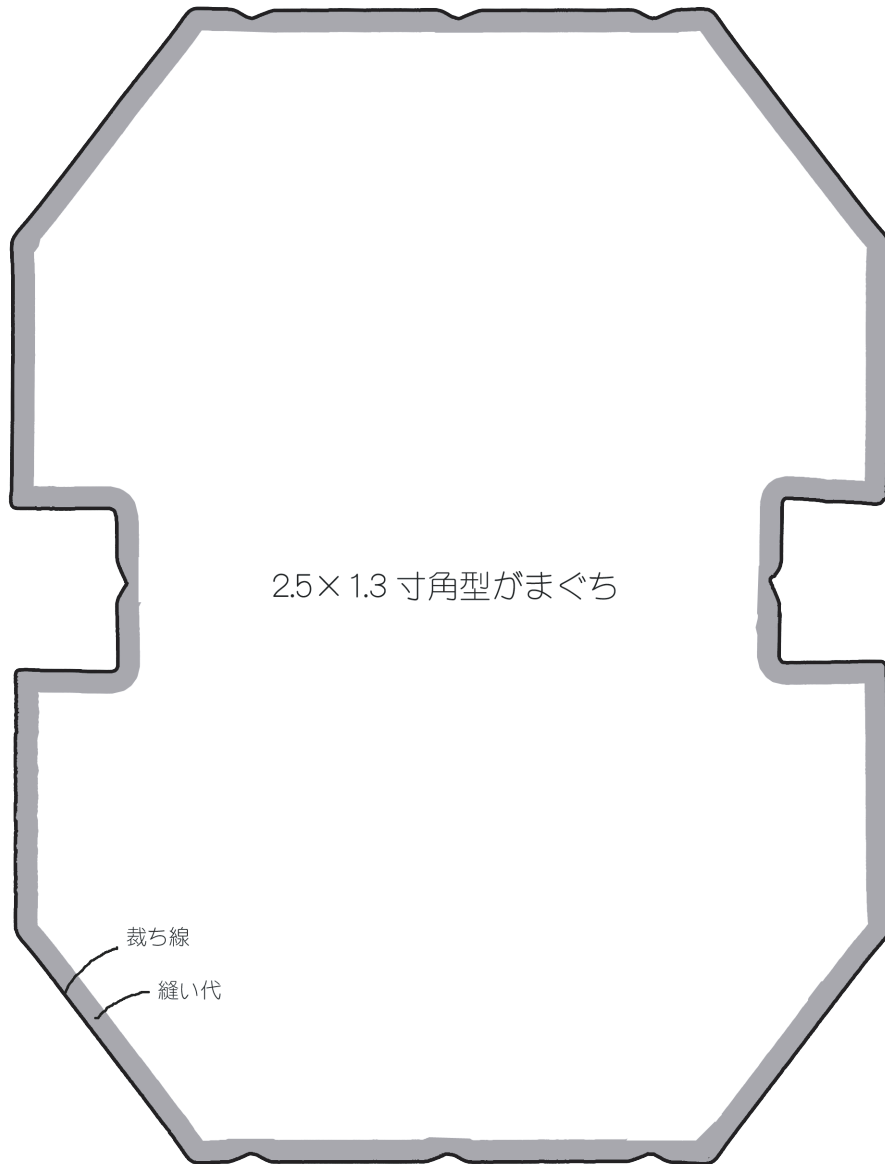

まつひろ商店のがまぐち型紙

がま口・口金の専門店 まつひろ商店

三条本店：京都府京都市東山区三丁目12 075-761-5469

上七軒店・オンラインストア：京都市上京区今出川通七本松西入真盛町716 075-467-1927

ホームページ：<http://matsuhiroshoten.com>